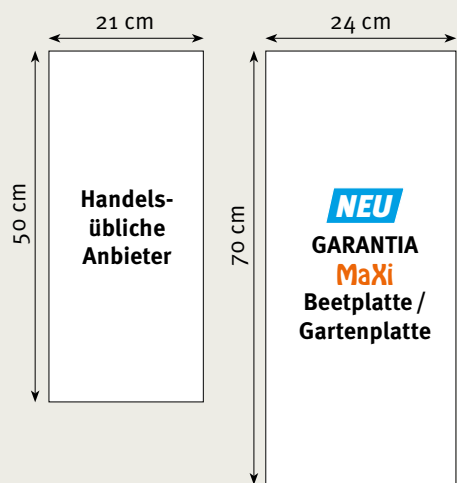

MaXi Beetplatten / Gartenplatten

Der ideale Wegbelag für Garten und Camping

MaXi Beetplatten / Gartenplatten stehen für:

- Maximale Trittsicherheit durch speziell entwickelte Oberflächenstruktur
- Maximales Großformat für komfortables Stehen auf der Beetplatte
- Maximale Belastbarkeit für das Befahren mit der Schubkarre
- Maximale Weglänge und Fläche mit nur 4 Beetplatten

MaXi Beetplatten / Gartenplatten überzeugen:

- Einfach und schnell verlegt durch das praktische Klicksystem
- Flexibel einsetzbar als Wegfläche im Garten und beim Camping oder als Abstellfläche
- Längs- und quer verlegbar
- Nach allen Seiten jederzeit erweiterbar
- Trittsichere Oberflächenstruktur
- Wieder leicht zu entfernen und stapelbar

Das Set mit 4 Stück Maxi Beetplatten ergibt 2,80 m Weglänge und eine Fläche von 0,70 m².

Pflanzverträglich

Witterungsbeständig

UV-stabil

Hergestellt aus 100% Recyclingkunststoff (PP)

NEU

MaXi – Die Gartenplatten mit dem größten Format auf dem Markt

DAS BEDEUTET:

- ✓ 60% mehr Gesamtfläche
- ✓ 15% mehr Breite
- ✓ 40% mehr Länge

Verlegevarianten

Produkt	Länge	Breite	Höhe	Set	Art.-Nr.
Maxi Beetplatte / Gartenplatte	70 cm	24 cm	2,5 cm	4 Stück	240400